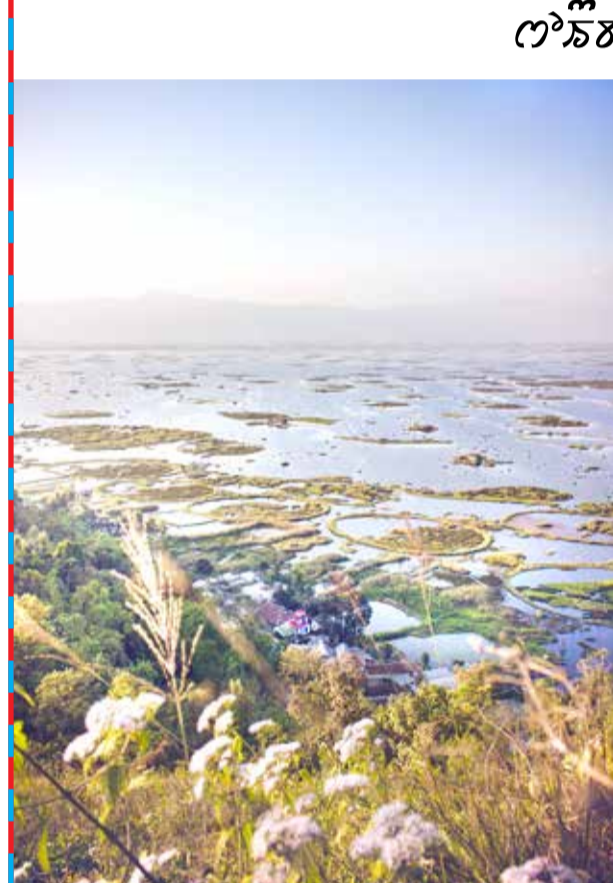

කළු, සංගීත 887 1028, සේවයේ සාමාජික 2295

අනෙක් අතට ආකාරයේ 88 (ආදාන):
 සංගීත 887 1028, සේවයේ සාමාජික 2295

සමස්ත සංගීත 887 1028, සේවයේ සාමාජික 2295

Soibam Roger is a freelance photographer based in Imphal.