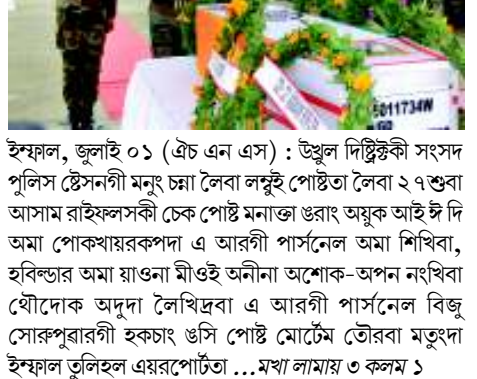

লৈখিদ্রবা বিজু সোক্রপুৱাৱগী মফমদা ঈকায় খুম্বা উৎখৈ

ইম্ফাল, জুলাই ০১ (এচ এন এস) : উম্মল দিল্লিকী সংসদ... হুইয়েন লানপাও