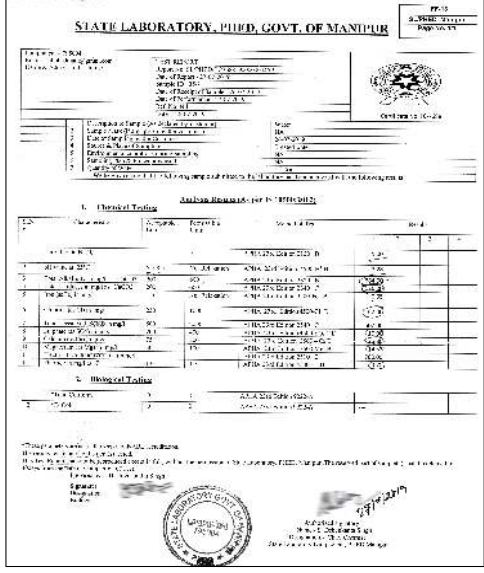

এদ্যুকেসন মিনিষ্টর টি এচ রাথেশ্যামনা যুনিয়ন এচ আর দি মিনিষ্টর ডা. রামেস

রিমসকী দিপার্টমেন্ট ওফ পেরিওদোফ টেলোজি, ডেপ্টেল কোলেজনা শীন্দনা

গ্রুপ সেন্টর সেপ্টেল রিজার্ড পলিস ফোর্স (সী আর পি এফ) লাংজিং

ওল মণিপুর এক্সকাজেটর, লোকোল ড্রাক, টিপ্লর ওনর্স এন্ড বার্কর্স

অকায়া থোকখ্রে ইফাল, ওগট্ট ০১ (এচ এন এস): ওল মণিপুর এক্সকাজেটর, লোকোল ড্রাক, টিপ্লর ওনর্স এন্ড বার্কর্স

লন্নাই ওইনা টেক্কাইদা যোল্লিবা ঈশিংদা অলকালিগী চাং রাংনা যাওবা থেংনরে

ইফাল, ওগট্ট ০১ (এচ এন এস): মণিপুরী মফম অয়াংদা মীওই খরনা লন্নাই ওইনা মওন্দা তুরেলদগী ঈশিং চিংখল্লা হিদাক

হায়রকপগী মতুংইনা থরু বা ঈশিংদা যাওবা অলকালিইনিটিগী চাং অসি