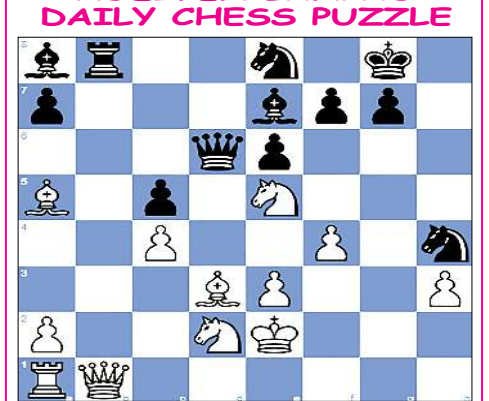

লায়রবা ইমুংদগী হৌরকখিবা নহাশিংদা শানবগী পোৎলমশিং অমসুং যুনিফোর্ম য়েছোকখ্রে

ইম্ফাল, মার্চ ০৩ (ঐচ এন এন এস): ১৪৩ বটালিয়ন সী আর পি এফনা শিল্পগা উরায় ইম্ফাল রেট...

অনীশুবা এম এন সী এ মেস অন্দর-১৯ টুর্নামেন্ট টি সী এম দি সী, কে এ এস সী ফাইনেল শানরগনি

ইম্ফাল, মার্চ ০৩ (ঐচ এন এন এস): মণিপুর ক্রিকেট এসোসিয়েশনের...

সী এনা বোটং তৌদনা শানখিবা ইমুংদগী হৌরকা ওউর ৩৪.২৬ রিকট...

অহানবা অথোকপম গন্নার পোলো টুর্নামেন্ট পাঙথোকগনি

ইম্ফাল, মার্চ ০৩ (ঐচ এন এন এস): চীম্ফাংহনবা পোলো ক্লাব কোংপালনা শিল্পনা...

কোংপালনী জেনরেল সেক্রেটারি যৌদাম কব্বাথানারকপা...

HUEIYEN LANPAO DAILY CHESS PUZZLE PUZZLE NO. 1067

GM Aleksey Sorokin (2536) - Michael Patrick Buyer Pan-Am Intercollegiate Dulles USA, 2022.01.07...

ঢ়৞য়ৠ ৡৢৣ৤ ৥১১ৡৢৣ৤ ৥১১ৡৢৣ৤ ৥১১ৡৢৣ৤ ৥১১ৡৢৣ৤ ৥১১ৡৢৣ৤ ৥১১ৡৢৣ৤ ৥১১ৡৢৣ৤ ৥১১ৡৢৣ৤ ৥১১ৡৢৣ৤