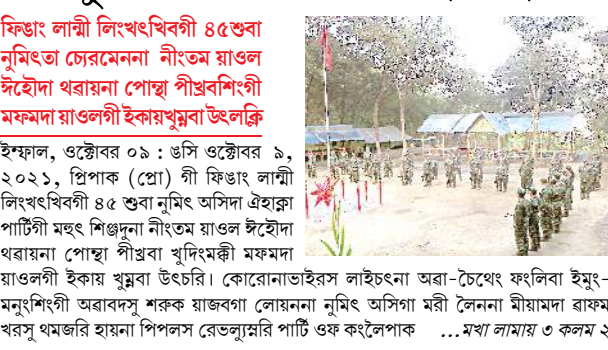

প্রিপাককী ৪৪ রকশুবা মপোক কুমওন পাঙথোকখ্রে