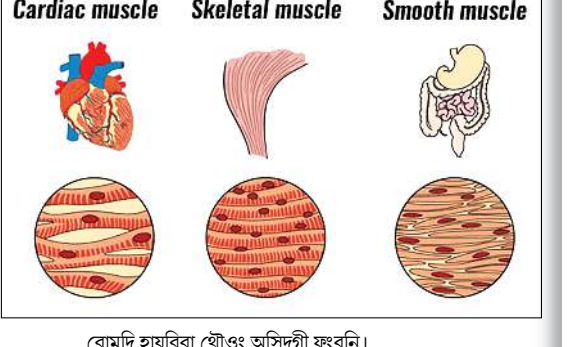

মসল মসলশিংনা ইফালগী মসল মসল মসল মসল মসল মসল মসল মসল মসল মসল মসল মসল মসল মসল মসল মসল মসল...

রোমদি হায়রিবা যৌও অসিদগী ফংবনি। স্কেলেটল মসলগী মথলশিং- স্কেলেটল মসলগী মরুওইবা মখল অনী লৈ...

মুতুম য়াইমবু ভি পি ওইনা হাপত্রে

ইফাল, নবেম্বর ১০ (এচ এন এন): ইফাল রেট ডিষ্ট্রিক্ট মনুং চনবা লংখবাল কুঞ্জ মমাঙ লৈকায়দগী মুতুম য়াইমবু ভারতিয়া নেসনল জনতা দল...

হকচাংগী শাওং-ফিদুপাশিং মেটেন তৌবদগীদমক স্কেলেটলশিং অসি লৈগ্না লৈগ্নো অসিগী অসিগী অসিগী অসিগী অসিগী অসিগী অসিগী অসিগী অসিগী অসিগী অসিগী...

হুইয়ন লানপাউ পল্লিক ওপিনিয়ন

মীয়ান্না করি হায়রি, করি পাল্লি পল্লিক ট্রান্সপোর্টনা লাকপা মইরোয়শিংদি গাডি অতোংমল তাওনবা ফুল লাকপা গুন্মরোইদৌরি

কোভিড-১৯ খরা শাকরকপা ফুল-কোলেজ হাংলোকপগী অয়াবা পীপ্তে। মসি মইরোয়শিংগী ওইনিদা যান্না অফবা খোঙথানি। অদুব লুবিবদি অরাগ্না মফমশিংগী পল্লিক ট্রান্সপোর্টনা চংপা মইরোয়শিংগী মরাইবডি অরাবা খুদোংচাদাবা ক্যানা পীক থল্লি। চংথোক-চংশিন তৌবদা হৌজিক-হৌজিক মেজিক-ওটো গাডিগিগী অতোংমল কা হোয়া লৌরি। মসিনা মইরোয়শিংগী চাং নাইনা ফুল-কোলেজ কাবা গুন্মনি হায়বা থাজে। কোলেজ হোষ্টেল চঙবগীসু অমুক নৌহৌননা শেল পীযু হায়রুগনি। প্রাইভেট ফুল অমদি সেকেন্ডারিগীসু ফুলগী কি থিয়ু শোয়দনা হায়নরুগনি। গভমেণ্টনা হীরাম অসিগী মতাদঙ্গ মরিক চুগ্না হায়বিরি অদুব কয়াম যান্না। ময়ম পাক্লেদৌরি হায়বসিসু অচৌবা অরাগ্না ওইরি। গাডি অতোংমলগী মতাদঙ্গ মইরোয়শিংগী য়েংদনা লৈঙাক্কা মীওইশিংনা হৌজিক-হৌজিক গাডি অতোংমল যান্না কা হোয়া লৈরিবা অসি হান্না লৌরনা চাংনা লৈগ্নিগ্না মইরোয়শিংগী অরাবা কোকপিনবা হায়জরি। মমাংদা পেট্রোল অমদি থাট্টী মমল তাঙনা ফল্লগ্না অদুব গুসিদি থাট্টী মমল হুস্তে। অদুকপু গাডি অতোংমলগী মমলদি থাউ তাঙলিগ্না অদুক লৌরি। মরম অদুনা মইরোয়শিংগী অমদি মীয়ামগী অরাবা উবিদুনা মরি লৈনবিশিং হীরাম অসিগী মতাদঙ্গ মীওই চঙবিয়।

Advertisement for 'SANGAI TUTORIAL' featuring a list of students, their positions, and contact information for the foundation course.

Advertisement for 'HUIYEN LANPAO' featuring a list of zodiac signs and their corresponding colors and symbols.