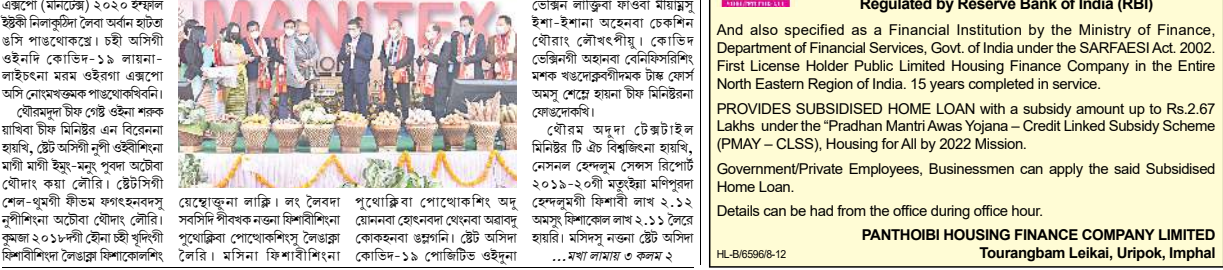

মণিপুৰ ইন্টৰনেসনল টেক্সটাইল এক্সপো পাওথোকম

ইফাল, দিসেম্বৰ ১০ (ইট এন এস): মণিপুৰ ইন্টৰনেসনল টেক্সটাইল এক্সপো (মনিটেক) ২০২০ ইফাল ইটী নীলাক্কা লৈবা অৰ্হা হাতট উসি পাওথোকম।

শিৰী মশীং ত্ৰা ত্ৰা কোংগলি। মৰম অসিনা কোভিড-১৯ গী ভেজিন লাভ্ৰিবা ফাওবা মীয়াসু ইমা-ইশনা অৰ্হেবা চেকশিন ৰোংং কৌখপীং।

PANTHOBI HOUSING FINANCE COMPANY LIMITED (PFCL) Regulated by Reserve Bank of India (RBI). And also specified as a Financial Institution by the Ministry of Finance, Department of Financial Services, Govt. of India under the SARFAESI Act. 2002.

POLL CLOSURE AT MIDNIGHT. Yes No. Vote thadanabagidamak www.hueiyenlanpao.com at Visit Usiboty.

গ্যাসকী পাউ লামায় ০ দা অস! লৌইৱেহে! ০৩৮৫-২৪৪৫ ১০৬, এদভটিজমেন্টদীদমক ০৩৮৫-২৪৪৫ ১০৪

কেস মশীং ২৬, ৬৮৫ যৌৱে ইফাল, দিসেম্বৰ ১০ (ইট এন এস): মণিপুৰ কোভিড-১৯ গী লায়না লাইচিং লেপুনা মশাৰকপপগা লায়ননা অসৌবা কেস ১৫১ ফোংগেলভুনা মণিপুৰী অসুৰা কেস মশীং ২৬, ৬৮৫ যৌৱে।

URGENTLY WANTED IMPHAL DIAGNOSTIC CENTRE (IDC) Table with columns: Sl. No, Name of Dept, Description, Post, Experience, Salary.

মণিপুৰ সেনিভাইজ তৌৱাৰা Manipur Cab Service হৌজৰে। মণাগী কৰ্টেট নম্বৰ অসিা বুক তৌবিয়ু। Dial: 18003453838