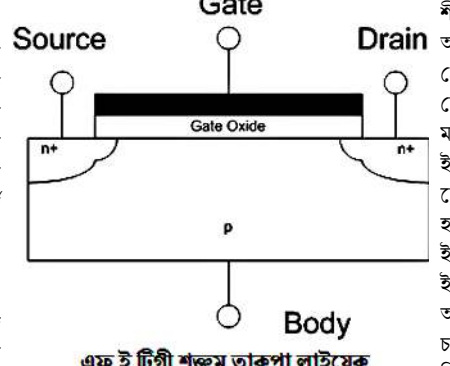

এফ ই টিগী শব্দম তাকপা লাইয়েক

ঈশিংনা য়েবা মতমদা, চাইথোরকপা ঈশিংদুনা এলুমিনিয়াম ইলেক্ত্রোড অমসুং পি টি এফ
ঈ/আই টি ও ইলেক্ত্রোডকী মরক্তা থোং অমপুঞ্জা মথৌ তৌই হায়বদি ইলেক্ত্রোড অনীদুগী