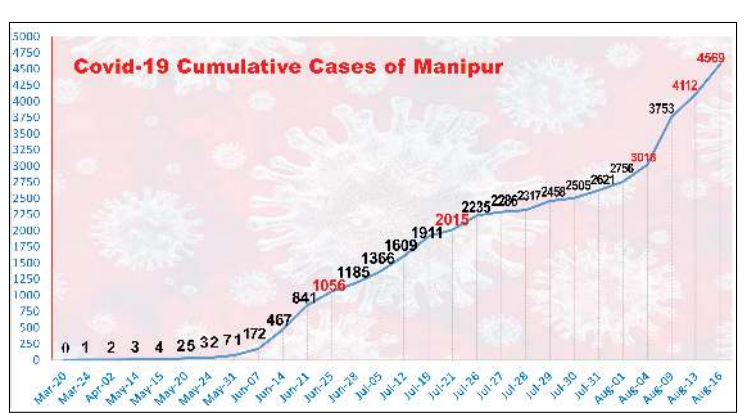

ইন্ডিয়ান রোড ফ্রেস সোসাইটি ইফাল রেট ব্রাঞ্চ ১৬ টি যুট বেলফোর...

কোভিড-১৯গী লাইং লাক্ষ্মিনন্দন মতেং ওইনবা...

মণিপূরদর্শী অফস্পা লৌথোক্রেবা খোঙজংদা মশা মথন্তা মৈ থাদনা...

খোংজাও মমাং চন্দ্রাপ্রোতো তাবা লক্ষ্মীগী নাপক স্তোতা...

ডো. উথান কোভিড-১৯ পোজিটিভ ওইরে

ইফাল, গুণ্ট ১৬ (এচ এন এস) : স্ট্রেট অসিগী ওইনা অহানবা কোভিড-১৯ পোজিটিভ ওইবিবি...

মীওই ও শিখিবগা লোয়ননা কোভিড-১৯গা মরী লৈননা শিখিবা মীশিং ১৬ শুরু

লাইং উৎখোরক্তবাশিং হোম আইসোলেশন তৌনবগী কাঙলোন লাউথোক্রে...

মশাগী চহী ৭৩ শুরবা মীওই অমা, মশাগী চহী ৪৪ শুরবা বোর্ডার সিক্যুরিটি ফোর্স...

২৪৭ যাওরি। স্ট্রেট অসিগা হৌজিক কোভিড-১৯গী এন্টিভ কেস ১৯২১ লৈবগী মনুংদা জেনরেল...

হায়কোর্টনা ব্রাফফর ওর্দর চনহন্দনা থমন্ত্রে

ইফাল, গুণ্ট ১৬ (এচ এন এস) : চংলিবা কুমজাসিগী নবেম্বর ৩০দা সুপারগ্র্যুয়েসদা খবন্তুগী...

আই-এমনা ফ্রেমবর্ক এগ্রীমেন্টকী বারোলশিং ফোঙদোরকন্ত্রে, আর এন রবিদা মরাল শীখ্রে

ইফাল, গুণ্ট ১৬ (এচ এন এস) : এই এন এস এন (আই-এম) না কুমজা ২০১৫গী ওগিট ৩০ ইন্দিয়া গভর্নমেন্টকা...

এম ঈ এগী মখাদা ম্যান্মারদা থোং ৬৯ শাবগা মরী লৈনবা কেস সুপ্রিম কোর্টনা পেন্দিং কেস চয়োল ২ গী মনুংদা লৌশিগ্নবা খঙহল্লক্রে

ইফাল, গুণ্ট ১৬ (এচ এন এস) : ইন্দিয়া লৈঙাক্রা এন্ট ইন্ট পোলিটিকী মখাদা মিনিষ্ট্রি...

ভোট ওফ কনফিডেন্সতা দিভিজন ভোট তৌফম থোকই : ও জয়

ইফাল, গুণ্ট ১৬ (এচ এন এস) : হুদুজ ফমখিবা এসেমব্লী মীফমগী ভোট ওফ কনফিডেন্সতা দিভিজন ভোট তৌফম থোকই হয়না এম...

অফস্পাগী মায়োক্তা মশা মথন্তা মৈ থাঙ্গদুনা শিখিবা অথৌবা পেবম চিত্তরঞ্জনা দিকায় খুয়ুবা উৎখ্রে

ইফাল, গুণ্ট ১৬ (এচ এন এস) : মণিপূরদর্শী আর্মড ফোর্সেস স্পেসেল পরারস এন্ট্রি (অফস্পা) ১৯৫৮ লৌথোক্রে হায়দুনা মশা...

এম এল এদগী রিজাইন তৌখবশিংগা লোয়ননা সী এম দিল্লি পাংখ্রে

ইফাল, গুণ্ট ১৬ (এচ এন এস) : এম এল এ ওইবদগী রিজাইন তৌখবা এঞ্জ এম এল এল তরক্কা লোয়ননা চীফ মিনিষ্ট্রি...

স্ট্রেট অসিগী ফার্মাসি অয়াস্বদা হীদাক ফংনরক্তবদগী মীয়ামদা খুদোংচাদবা কয়া মায়োকহল্লো

ডা. খাইদেম অথৌবা ইফাল, গুণ্ট ১৬ (এচ এন এস) : স্ট্রেট অসিগী তোঙান-তোঙানবা মফমশিংদা হাংলিবা ফার্মাসি...

মামদা পুশিকল্প হীদাকি চাং অদমক পুশিবিরক্বদ হীদাক ফংনবগী অরাবা অসি কোক্কনি হায়নসু ফোঙদোরকখি

মামদা পুশিকল্প হীদাকি চাং অদমক পুশিবিরক্বদ হীদাক ফংনবগী অরাবা অসি কোক্কনি হায়নসু ফোঙদোরকখি। কৈশামপাংতা ফার্মাসি হাংবা...