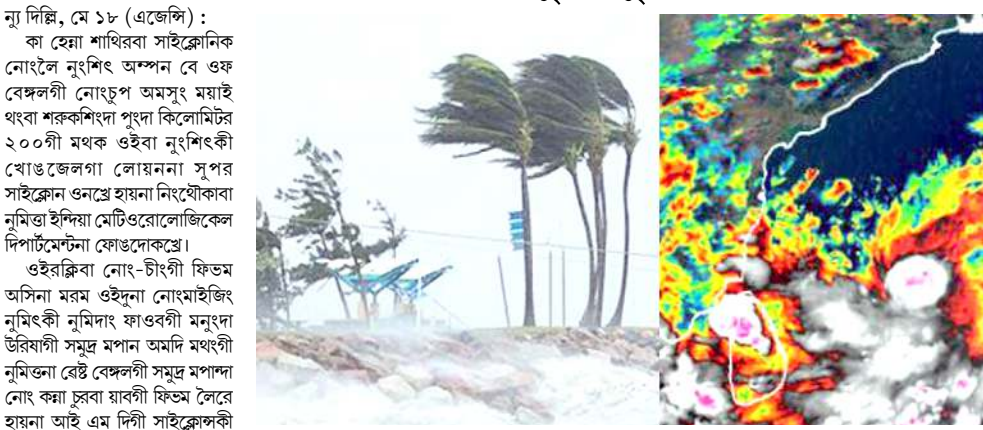

কাম্বান্দর হাফটরগী মিলিটরি কেম্পেন অদুনা লিবিয়াগী নোংপোক অমসুং নোংচুপ থংবা শরুকশিংদা ওপরেট তৌরিবা ফেগনশিংগী

অম্পন মতিক-ময়াই হেনগংলজুনা সুপার সাইক্লোন ওনশ্ৰে

নু্য দিল্লি, মে ১৮ (এজেসি) : কা হেমা শাখিববা সাইক্লোনিক নোংলৈ নুংশিং অম্পন বে ওফ বেঙ্গলগী নোংচুপ অমসুং ময়াই থংবা শরুকশিংদা পুংদা কিলোমিটর ২০০গী মথক ওইবা নুংশিংকী