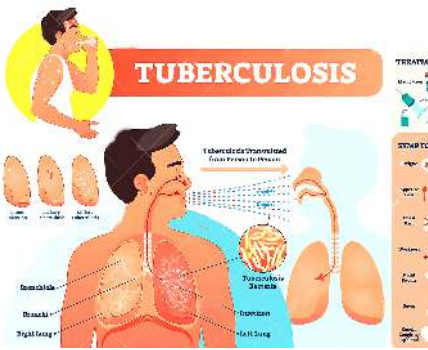

শানরোয়না পোলিটিক্স যাওরকপা

লৈশাংথেম আজিং

শান-খোংনবদা মমীং চংপা মীওই কয়ামুক লৈবাক মীয়ায়গী মহুং শিন্দুনা লৈবাক গুলকপা শরক যাদুনা অচৌবা যৌদাং লৌরপ্লা কয়ামুক যাওরি।

মহাক্কী মখা তারকপা হৌজিক স্টেট অসিগী চাফ মিনিষ্টর ওইরিবা স্ট্রী নোংখোংনম বিবেনস ফুটবোলগী মমিং লৈবা শানরোয়নি।

অসিগী শানরোয় অমা ওইনা ইন্দিয়াদা পাওথোকখিবা মরুওইবা টুর্নামেন্টশিংদা শরক য়াখি।

লৌহরিবা মজুং কুমজা ১৯৭৬তগী কুমজা ১৯৯২ ফাওবা পাকিষ্টান টিমগী ওইনা খনগৎপা শানরোয় ওইখি।

ওইরি। খুদম ওইনা পল্লবদা, মহাক কুমজা ১৯৯৫দা ফিফা বর্ল্ড প্লেয়ার ওফ দি য়র অমসুং মালেমগী ফুটবোল হৈবশিংদা পীবা মনা বেগ্লোন দিওঁর হায়বা অদুসু ফয়খি।

খোস্থং য়ৈদুনা লৈহৌবা অনাবশিংগী খোঞ্জেল

ডো. সাধনা নিংখোংন

বর্ল্ড ট্রবরকুলোসিস দোগী যৌরম লৌইথ্রবা মতুংসিদা ওসিস মল্টি-ড্রাগ রেজিষ্টেচন ট্রবরকুলোসিস (এম দি আর - টি বি) গী লায়িং চখরিবা মীওই থরা অমসুং লায়ৈদুনা ফহবা মীওই অমনা ফোঙদোকখি-

শ্বাইদনী অহানবা ওইনা কুমজা ২০১২দা পাইলোট প্রোজেঙ্ট ওইনা ইফাল রেপ্ট দিল্টিঙ্কতা এম দি আর - টি বিগী লায়িং চখবা হৌথিবদা শুপুগী চীই অমখক্কী মনুংদা কেস ৩৫ থেংনবা ওমখি।

মপুং ফানা লায়ৈথুনা ফহনবা ওমখা অনাবশিংগী মনুংদা তিলক কোবা মীওই অমা যাওরি।

মীওই অসি মণিপুৰগী মপাৰ্দা লৈরিঙৈনা এম দি আর - টি বি লৌনরকখিবনি।

মহাক্কী খনখি, কৰিগুন্তা খণ্ডহৌন্দা লোক খুরকপা খোঞ্জবদি প্লেন মনুংদা তেংমিবিবনি অটৈ পেসেঞ্জরশিংদা লায়না অসি শন্দোকখিবা

য়াই। মহাক্কী ময়ুংদা হনগদবা নুইংতা মহাক্কী ফয়ফম অদু প্লেনগী মমাও থংবা শরকতা ওইরশ্মী।

লায়িং চখরবা মতুংদা মীওই অসিনা থেংনখিবা শ্বাইদনী চাউবা খুদোংচাদবদি থা ৬ চুপ্তা নুইং খুদিংগী হীদাক চাবা অমসুং কোনাইসিন ইঞ্জেক্সন কাপ্পগী মতাংদনি।

এম দি আর - টি বি লায়িংগী পাইলোট প্রোজেঙ্ট পায়খংপা হায়বসি ইফাল রেপ্টগী দিল্টিঙ্ক টি বি ওফিসর অমসুং মহাক্কী কাওবুগী অচৌবা শীংনবা অমা ওইখি।

২ চুপ্তা এম দি আর - টি বিগী লায়িং চখবা হৌথিবগা লায়োননা হোষ্টেলদা লৈহুঞ্জমদে।

ইফাল রেপ্ট দিল্টিঙ্কতা শ্বাইদনী খুদোংচাবাঙাই ওইবা 'এঞ্জ দি আর - টি বি' হায়না খনবনা শ্বাইদনী খুদোংচাবাঙাই ওইবা ড্রাগ রেজিষ্টেচন ট্রবরকুলোসিসকী কেস অমা পেংনখি।

রিভাইস নেসনল ট্রবরকুলোসিস প্রোগ্রাম পায়খংপা শ্বাইদনী চাউথোকখিঙাই ওইবা অনফমদি রিমসকী মেডিকেল সুপারিস্টেণ্ডেণ্ট অমদি অটৈ ফেকলটি মেম্বরশিংনা আইডিএফআই তৈরবা রাডিশিঙ্গা মল্টি-ড্রাগ হিটবেপ অমগা লায়োননা মীওইথ্রবা মীকুলুশিঙ্গা মুখম ওইরগা যৌরাং অসি লৌখনবা হোংনরি।

সিষ্টম, লংস অমদি হুকখংগী সীভম চাং নাইনা য়েংশিনবদা জেনিমনসকী মেডিকেল সুপারিস্টেণ্ডেণ্ট, স্টেট এন্ড রেশ্পিরাটরি ডিপার্টমেণ্ট, লায়োননা ইফাল রেপ্ট অমদি এমেংলোংগী দিল্টিঙ্ক ট্রবরকুলোসিস ওফিসর অমসুং

১) প্রাইভেট সেক্টরদা টি বিগী হীদাক পীনবা।
  ২) সী বি এন এ এ টিন্টিচিবা ইনভেস্টিগেচনগী পেকেজশিং লেয়া ফহনবা।
  ৩) অনাবশিঙ্গা শেল ইংবিগী চাং হুহনবা।
  ৪) মতম শাংনা টি বিগী লায়িং চখরিঙৈদা মচি ওইবা চিঞ্জক পীজনবা শেলগী তেংবাং পীবা।
  ৫) আর এন টি সী পিগী মরুওইবা ষ্টাফনা প্রাইভেট কেসশিংগী ফোলে-অপ প্রোগ্রাম পায়খংচুনা চীই ৬ শুদ্রিবা অঙাংশিং ফ্লিন্দি তোঁবা।
  ৬) টি বিগী লায়িং চখরবা মীওইশিং চীই ২ ফাওবা থা ৬ খুদিংগী য়েংশিন্দুনা বিলাপসকী কেস লাকখিমা হোংনবা।
  ৭) টি বি লায়িংগী অনৌবা ইনফোর্মেচনশিং পীদুনা প্রাইভেট সেক্টরগী ষ্টাফ পুঞ্জমক রাখল তহনবা।
  ৮) 'নিকশে ভর্জ ১১' হায়বা সোফ্টওয়্যারদা রেজিষ্টার তোঁবা।
  ৯) মীপূম খুদিংমক অমতু ওইনা খুংশামুদুনা টি বি লায়না লাকখিমা হোংনিমবা মতম ওইরগা।
  ১০) মীপূম খুদিংমক রাখল তহনবা লায়োননা লু-নানবগী হৈনবি থমদুনা, পোল্যুসন হুহনুদুনা বাইওলজিকেল রেপ্ট মেনেজমেণ্ট নীথিখিবা পায়খংচা হুকচাং ফনা লৈরবদি টি বি লায়না মায়োক্রবদা চাউনা মতুং ওইনগনি।

PHOTON SCHOOL Kwakeithel Thiyam Leikai, Near Water Reservoir, Imphal-01. Admission Opens for Class XI Science 2019-20. Direct Admission; 45% & Above.

ডাঃ অমরজিৎ / Baidyarah Amarjit Maisnam vs আজমা (Asthma) ফহনবগী থাগচরি. এগী ইকদুদী Zozam মশাণী চীই অহুতম ঙ্গরিঙৈগী শাল্‌গা চীই মজুরেমসি Asthmatic Bronchitis কী Patient

হুইয়েন লানপাউ লিটবেরি কুইজ-৯৬. ১। মৈতৈ লৈভাডা থায়নদি মতম তাকপসি তানয়েংবগী পুংশিংদা চংলশ্মী। ২। মদু ঘণ্ডীগী পুং নভে, মদু মৈতৈ পুং হায়না খণ্ডনি।