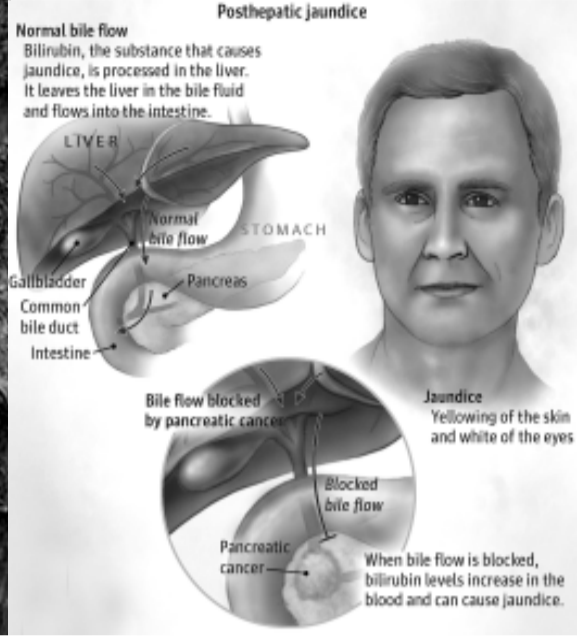

বেঙ্গলিদা বোরুনা
(Boruna),
অসামিজদা অশোয়
(Ashoi),
চীত াঙ্গোংগী
লমদমদা হোরিনা
(Horina),
সিলহেত কী
লমদমদা অরাল
(Awal), চকমা
ত্রাইবতা অসমুল
গাস (Ashmul
gaas), গারোদা

অশোয় (Ashhoi) নংত্রগা সিলানগ্রী (Shilangri), সাইন্টিফিক নংত্রগা বোটানিকেলগী ওইবা
মমিৎদা ভাইতেজ্ঞ পেদনকুলারিস (Vitex peduncularis Wall) নংত্রগা ভাইটেজ্ঞ এলাতা (V.
alata Roxb.) নংত্রগা পেদনকুলারিস মোরাভা (V. morava Buch-Ham ex Wall)
হায়না কৌই অমসুং ভৰবেনসী (Verbenaceae) শাঙেগী মনুং চল্লি। অদুব বোটানিষ্ট খরনদি
পান্ধী অসি লেমিয়েসী (Lamiaceae) শাঙেগী মনুংদা থল্লি।

পাউদমশিংগী মতুং ইয়া লুৰাংখোই পান্ধী হৌবা মরুওইবা মফমশিংদি ইন্দিয়া, খা থংবা চাইনাগী
মফমশিং শ্রীলঙ্কা, পাকিস্তান, নেপাল, বাংলাদেশ, ম্যান্মাৰ, থাইলেণ্ড, কম্বোদিয়া, লাওস অমসুং
ভিয়েটনামগী মফমশিংনি। অসামাদদি লুৰাংখোই পান্ধী অসি চা থাৰা মফমশিংদা উরুম
পীনবগীদমজ্ঞা সেদ ত্রী (Shade tree) অমা ওইনা থানৈ। পান্ধী অসি সমুদ্র ঈময়াদগী মিটর
৬০০তগী মিটর ১২০০ রাংবা মফমশিংদা য়ান্না চুশিন্ননা হৌবা গুম্মী। বাংলাদেশী মনুংদা
লুৰাংখোই পান্ধী ফজনা হৌবা মফমশিংদি চিতাগোং চীংশাং পরেং, সিলহেট, সাজিপুর অমসুং
তানগেল অসিনচিংবনি। অরাং নোংপোক ইন্দিয়াগী অয়াস্বা মফমশিংদা লুৰাংখোই পান্ধী অসি
হৌবা থেংনৈ।

রাসতোগী অমসুং মেহরোত্রানা কুমজা ১৯৯৩দা পীবা পাউদমগী মতুং ইয়া লুৰাংখোই পান্ধীদা
য়াওবা স্বাইদগী মরুওইবা কেমিকেল অদুদি ভাইটেজ্ঞিন (Vitexin) হায়না কৌই। হায়রিবা

Urethritis