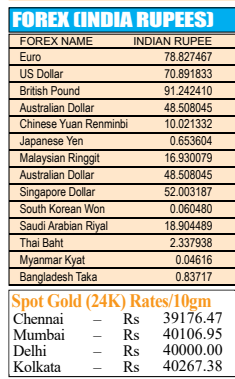

Vol. 43, Issue No. 205 শংগোলেশ্বন, মেহাৰাণী ২ ৬নি পানবা... Thursday, October 24, 2019, Imphal... RNI No. 40746/1978 ₹ 4.50

পাউচেগী বিল শেংদোকপীয়ু... (ইন্ডিয়া গভৰ্ণমেণ্ট অমসং এন এন এল)

HL Poll Indo-Naga political talk ki matangda... NGARANG GI RESULT

Spot Gold (24K) Rates/10gm table with columns for city, rate, and unit.

অস! লোইয়েহে! হৌজিক এথোয়গী মতম লাক্ৰে...

ফাজিল্লুবা কাশ্মিৰগী লুচিংবশিং আৰ্টিকল ৩৭০ গী মতাংদা...

ফাজিল্লুবা কাশ্মিৰগী লুচিংবশিং আৰ্টিকল ৩৭০ গী মতাংদা... (লামায়া ১)