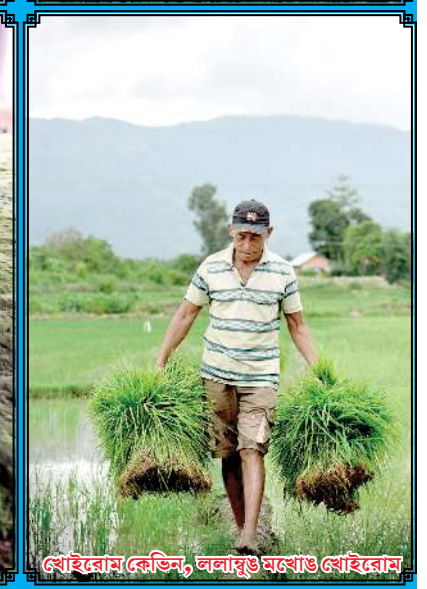

লাইশ্রম জীংলেয়া, নহকপ মখা পাং অবাং লৈকায়