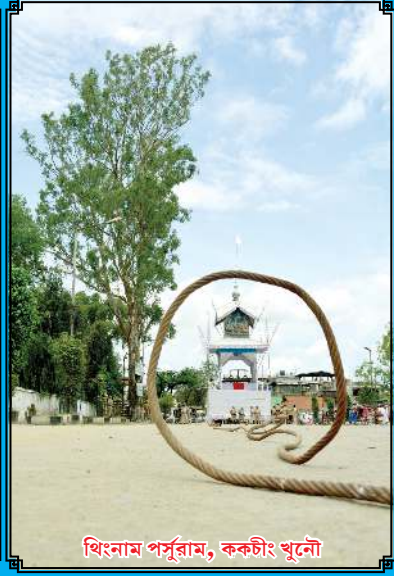

মোইরাংথেম নেত্রজিং, সগোলবন্দ সন্দোকপম