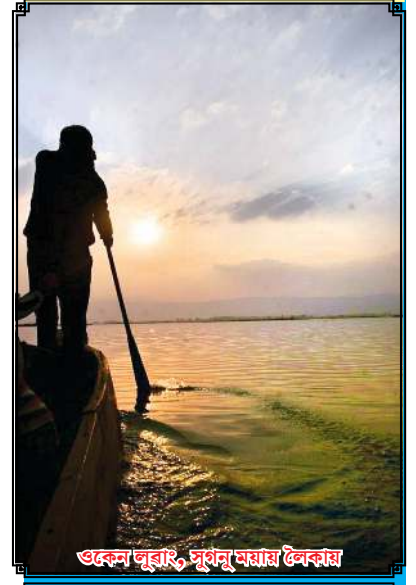

‘হুইয়েন লানপাউ বেষ্ট ফোটোগ্রাফি ওফ দ য়র-২০১৯’ তেকচম লস্হেইলৈবা মৈতৈনা ফংলে

গাইবিখো
মীংকুপ
অমতং

ব্লক্ ফোটোগ্রাফি দেগা ইরোইননা হুইয়েন লানপাউনা পাঙথোকপা ফোটোগ্রাফি কন্টেস্টতা পাউচে অসিবু নুংশিবীদুনা ফোটোশিং থাবীরকপগীদমক থাগৎচরি। মরুপশিংনা থাবীরকপা ফোটোশিংদগী ফজরবা, রাহ্হোক লৈবা ফোটো ৩১ খনগৎচে। মদুগী মনুংদা ‘হুইয়েন লানপাউ বেষ্ট ফোটোগ্রাফি ওফ দ য়র-২০১৯’ মিংখোল তেকচম লস্হেইলৈবা মৈতৈনা থারকপা ফোটোনা ফংলে। ফোটোগ্রাফিবু পামজবা রাখোল্লোন অদুবু হুইয়েন লানপাউনা ইকাইখুম্বা উৎচবগা লোয়ননা তুংদা ফোটোগ্রাফিগী লম্ অসিদা অমুক্কা হেন্না মায়পাকপা ওইরক্কা পুন্নিং খৌগৎপা ওইনা অদোমনা থাবীরকপা ফোটোশিং মালেমগী মীংমাংদা থমজরি। হুইয়েন লানপাউনা মতুং তারকপদা পাঙথোকপা থৌরমশিংদসু শরুক য়ারক্কা হায়বগী অচেৎপা থাজবা থমজরি।

পাউচে অসিদা ফোজরিবা ফোটোশিং ফোটোগ্রাফর মশামক্কিনি, পাউচে অসিগী রাখোল্লোন অমসুং মীংয়েংগা খোইদোক্কা মরী লৈনদে।