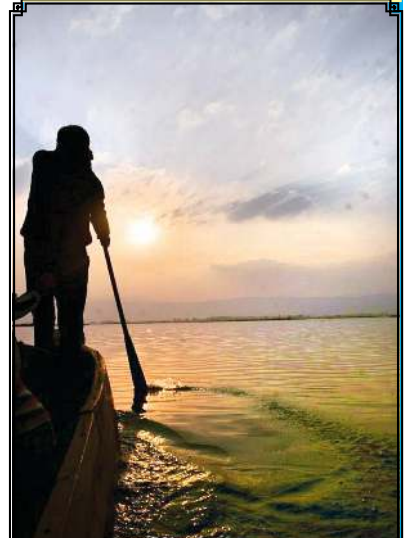

# ‘হুইয়েন লানপাউ বেষ্ট ফোটোগ্রাফি ওফ দ য়র-২০১৯’ তেকচম লন্থেইলৈবা মৈতৈনা ফংলে

ঙাইবিখো  
মীংকুপ  
অমতং

ব্লক্ ফোটোগ্রাফি দেগা ইরোইননা হুইয়েন লানপাউনা পাঙথোকপা ফোটোগ্রাফি কন্টেস্টতা পাউচে অসিবু নুংশিবীদুনা ফোটোশিং থাবীরকপীদমক থাগৎচরি। মরুপশিংনা থাবীরকপা ফোটোশিংদগী ফজরবা, রাহ্‌হোক লৈবা ফোটো ৩১ খনগৎচে। মদুগী মনুংদা ‘হুইয়েন লানপাউ বেষ্ট ফোটোগ্রাফি ওফ দ য়র-২০১৯’ মিংখোল তেকচম লন্থেইলৈবা মৈতৈনা থারকপা ফোটোনা ফংলে। ফোটোগ্রাফিবু পামজবা রাখোল্লোন অদুবু হুইয়েন লানপাউনা ইকাইখুম্বা উৎচবগা লোয়ননা তুংদা ফোটোগ্রাফিগী লম্ অসিদা অমুক্কা হেন্না মায়পাকপা ওইরক্কা পুন্নিং খৌগৎপা ওইনা অদোমনা থাবীরকপা ফোটোশিং মালেমগী মীংমাংদা থমজরি। হুইয়েন লানপাউনা মতুং তারকপদা পাঙথোকপা থৌরমশিংদসু শরুক য়ারক্কা হায়বগী অচেৎপা থাজবা থমজরি।

নোংখোম শ্যাম সিংহ, ওইনাম অবাং নোংখোম

‘হুইয়েন লানপাউ বেষ্ট ফোটোগ্রাফি ওফ দ য়র-২০১৯’: তেকচম লন্থেইলৈবা মৈতৈ, রাইঙা পুশ্ৰম লৈরক

ওকেন দুবাং, দুংনু ময়াম লৈকায়

য়াইফুৰী মোইরাংথেম, সগোলবন্দ সন্দোকপম

বৌবিমৈতৈ, মোইরাংথেম শৌগাইজম লৈরক