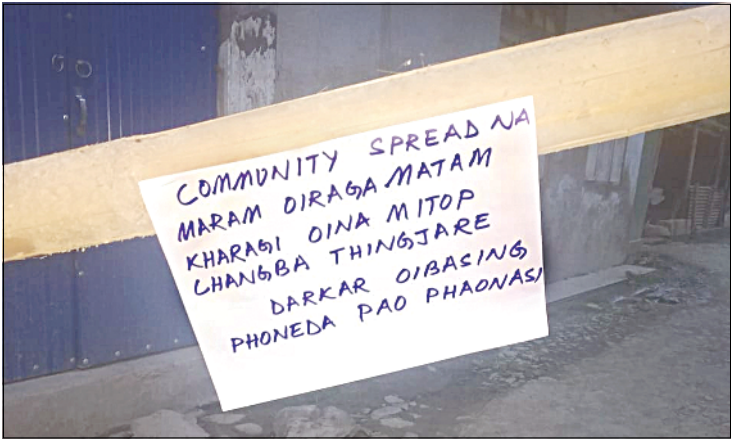

সী আর পি এককী রাইজিং দে থোরনগী শরুক অমা ওইনা মশাগী দুটি তৌরিন্ডো থরায় কস্ত্রবা পর্সনেলশিংগী মহমদা আই জি পি মণিপুর অমসুং নাগালেণ্ড সেক্টর রদিপা দক্তা ইকায়খুবা উখিবা

বন মহোতসব থোরম অমদি গ্রীনারি মণিপুর ওইহরবা পামদমা মণিপুরী গর্জর ডা. নজমা হেতুলানা রাজ ভবনী কমা প্রেস্নতা হীদাক কন্নরবা মনাই পানী থানুনা ঈশিং চখিবা

কোভিড-১৯ দী গুকেথোকপা পামদমা হোরোক পাট্টা লিটন বামদা লৈবা যুথু ডিভলপমেন্ট ক্রমকী থৌমশিংনা ক্রম অসিগী অকোবনা লৈবা মহমশিংদা সোদিয়াম হাইপোমেরাইট কপথোকখিবা

হৌখিবা এসেমল্লি মীখলদা বি জে পিগী মীরেপ ওইখিবা কে এচ নবকুমারনা অসাম রাইফলসকী কংবান্দা লৈবা ৩১ শূবা বটালিয়নগা খুং শমুনা বটালিয়ন অসিগী কেম্পসাতা উ চরাশিং থাখিবা

পাউচে যৌহনবা গুন্দবগী ফীভমদা লৈরে : এসোসিএসন ইফাল, জুলাই ২৭ (এচ এন এস) : কোভিড-১৯গী কেস থেংবনা মরম ওইহরগা মণিপুরী কন্টেন্ট জোন লাউথোকখিবা মহমশিংদা মণিপুর হোকর এসোসিএসনগী মেম্বরশিংনা সবক্কাই বরশিংদা পাউচে যৌহনবা গুন্দবগী ফীভমদা লৈরে হায়না মণিপুর হোকর এসোসিএসনগী প্রসিন্টে অজিং রাংখেমচানা থাদোরকপা চেবোল অমদা ফোডোরকি।

কোভিড-১৯ লাকশিয়নবা পায়খংলিবা থবকশিং হেনা মপুং ফাহননবা কোওর্ডিনেসন টিম শেমখ্রে

পি দরিয়ু দিগী সেক্সন ওফিসর ১ পোজিটিভ ওইরে, পুং ২৪গী মনুংদা কেস ৫১ থেংখ্রে

ইফাল, জুলাই ২৭ (এচ এন এস) : মণিপুর লৈগুনা স্টেট অসিদা কোভিড-১৯ লাকশিয়নবা পায়খংলিবা থবকশিং হেনা মপুং ফাহননবা কোভিড কোওর্ডিনেসন টিম শেমখ্রে।

এস ওফিসর দেডি এলাংবমনা ইফাল ইষ্ট, বিষ্ণুপুর, তমংলোং অমসুং নোনে দিল্লিক্কী ওইনা এসইন তেজ্রে।

রিমসকী এম এসনা শেংদোরকি ইফাল, জুলাই ২৭ (এচ এন এস) : রিজনেল ইসটিটিউট ওফ মেডিকেল সাইন্সেস (রিমস) কী ষ্টাফ, হেডকোর রর্কর অমদি পেসে টিশিংগী মরজ কোভিড-১৯ পোজিটিভ ওইবা ওরকপাদী হোপিতাল অসি জুলাই ২৯ ফাওবা সটদাউন তৌরে হায়খিবা অদু জেনরেল ও পি দি অমসুং কোভিড-১৯না ইফেক্ট তৌরবা দিপার্টমেন্টশিং খরজি হায়না রিমসকী এম এস প্রোফেসর সী এচ অরুনকুমারনা শেংদোরকি।

এম পি সী সীনা মেমোরেন্দম পীশিন্দুনা গভর্নরগী পুর্কিং চিংশিনখ্রে

ইফাল, জুলাই ২৭ (এচ এন এস) : লৈবাক অসিগী স্টেট কয়াদা লৈরিবা কোংগ্রেস পাটি না দেম্ফক্রেটিভ ইলেক্সনদা মায় পাঙ্কগা শেমখিবা গভর্নমেন্টশিং ইচুনবগীদমক ভারতিয়া জনাটা পাট (বি জে পি) না লোনা যাদবা মওন্দা এম এল এ খোন্না নত্রগা লৈবগী থবকশিং অমদি কলটিয়ুমেলে বোদিশিং অমসুং ওফিসশিং লারা শীজিবগী থৌওংশিং চখথরে হায়রানুনা অসিগুনা থৌওংশিং অসিদা মণিপুর প্রদেশ কোংগ্রেস কমিটিদা মেমোরেন্দম পীশিন্দুনা স্টেট অসিগী গভর্নর ডা. নজমা হেতুলানা পুর্কিং চিংশিনখ্রে।

কৈথেল ফস্বীশিংনা লৈগুন্কী মায়োক্তা হায়কোর্টত ব্রাকংলক্রে

ইফাল, জুলাই ২৭ (এচ এন এস) : খুমন লম্পাক ইমা কৈথেল (ইফাল ইষ্ট দিল্লিক্কী) রেজিষ্টার নম্বর ১০০ ওফ ২০০৩গী সেক্টরনা পিটিমর ওইদুনা হায়কোর্ট ওফ মণিপুরদা খুমন লম্পাকী ইন্টার এলট্রেট বস টর্মিনস (আই এস বি টি) এরিয়ায় এলুং-নাপি যোজরিবা অমসুং হোটেলনচিবা ফর্মবিশিং তকথোরকপগী মায়োক্তা সিভিল রিট পিটিসন অমা ফাইল তৌরকুনা শিখনরককি।