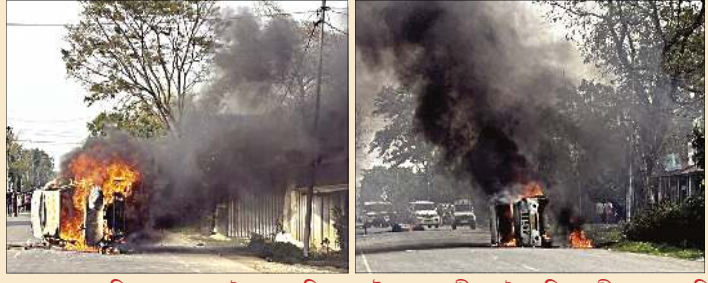

খাজবা থল্লে

নারি শক্তি বন্ধন

#NariShaktiVandan

ষ্টেট লেজিসলেটিভ এসেমব্লি শিং অমসুং লোক সভাদা নুপীশিংগী ৩৩% রেজরভেশন পীবা

৪+ ক্রোর পি এম অরাজ যুঁমশিং নুপীশিংনা মশীং য়াম্মা মপু ওইরে

৩৫+ ক্রোর নুপীশিংনা মুদ্রা লোনশিং ফংলে

Vol. 51, Issue No. 23   শগোলেশেন, শক্তিবিগী ২৯নি পানবা   অপুনবা লামায় মশীং ১০   HUEIYEN LANPAO   Thursday, April 16, 2026, Imphal   www.hueiyenlanpao.com   RNI No. 40746/1978   ₹ 5.50

ফিজম শেংলগা নোংমৈ পায়দুনা লাকপা এ আরনি হায়বা মীওইশিংগী গাড়ী ২ মৈ থাঞ্জে সিকুরিটিনা লাকশিনবদা নুপী ৫ যাওনা ১৮ শোক্লে, মতম কক্তনা কফিয়ু থমঞ্জে

এপ্রিল ১৪, ২০২৬ চৈরাওবা নুমিংতা খোইশাওনরবা মীয়াম্মা মৈ থাখিবা গাড়ী ২ অমসুং মসিদা লাকখিবা এ আরনি হায়বা মীওইশিং